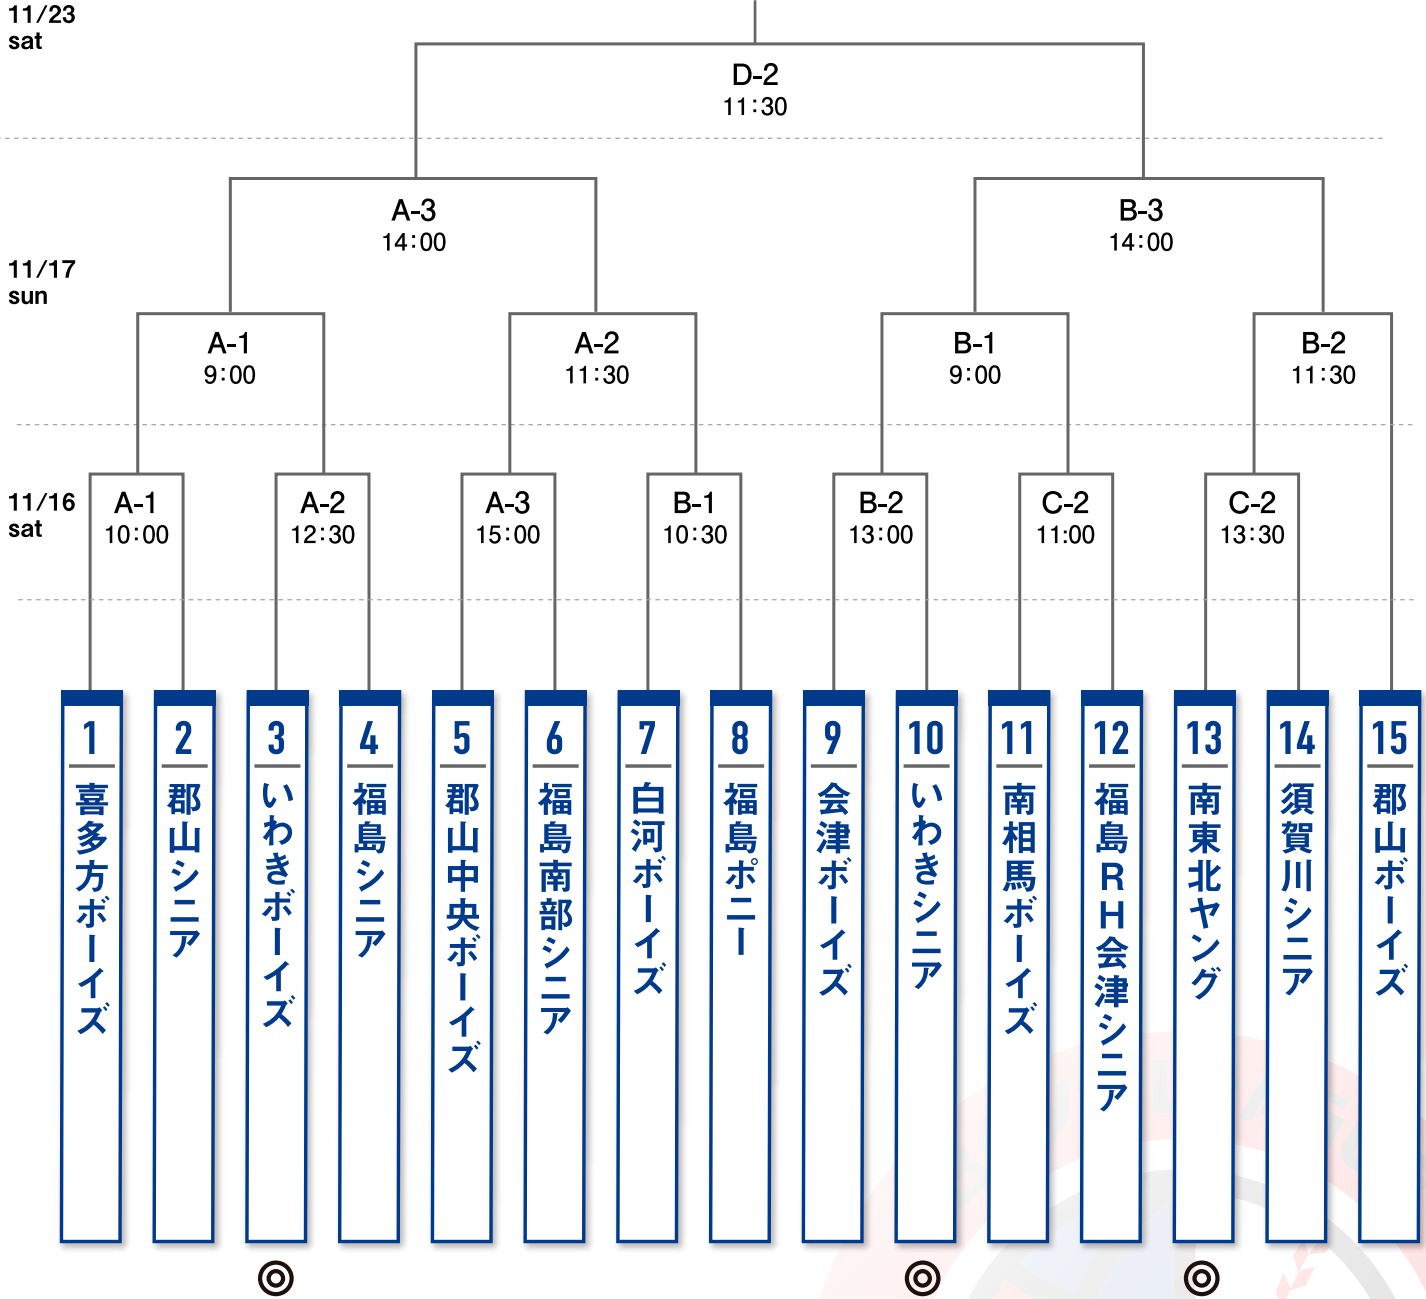

# 中テレ・民友杯 第13回福島県中学硬式野球大会

■ 3位決定戦

◎：球場責任チーム ※番号の若い方がSBO、後番がスコアボード

■ 使用球場

■ 開会式

**A球場** ヨークいわきスタジアム  
福島県いわき市常磐湯本町上浅貝110-33

**C球場** いわき南部スタジアム  
福島県いわき市錦町細谷102-76

**B球場** 平野球場  
福島県いわき市平上荒川字島田68

**D球場** 牡丹台野球場  
福島県須賀川市牡丹園19

午前8時30分～  
ヨークいわきスタジアム