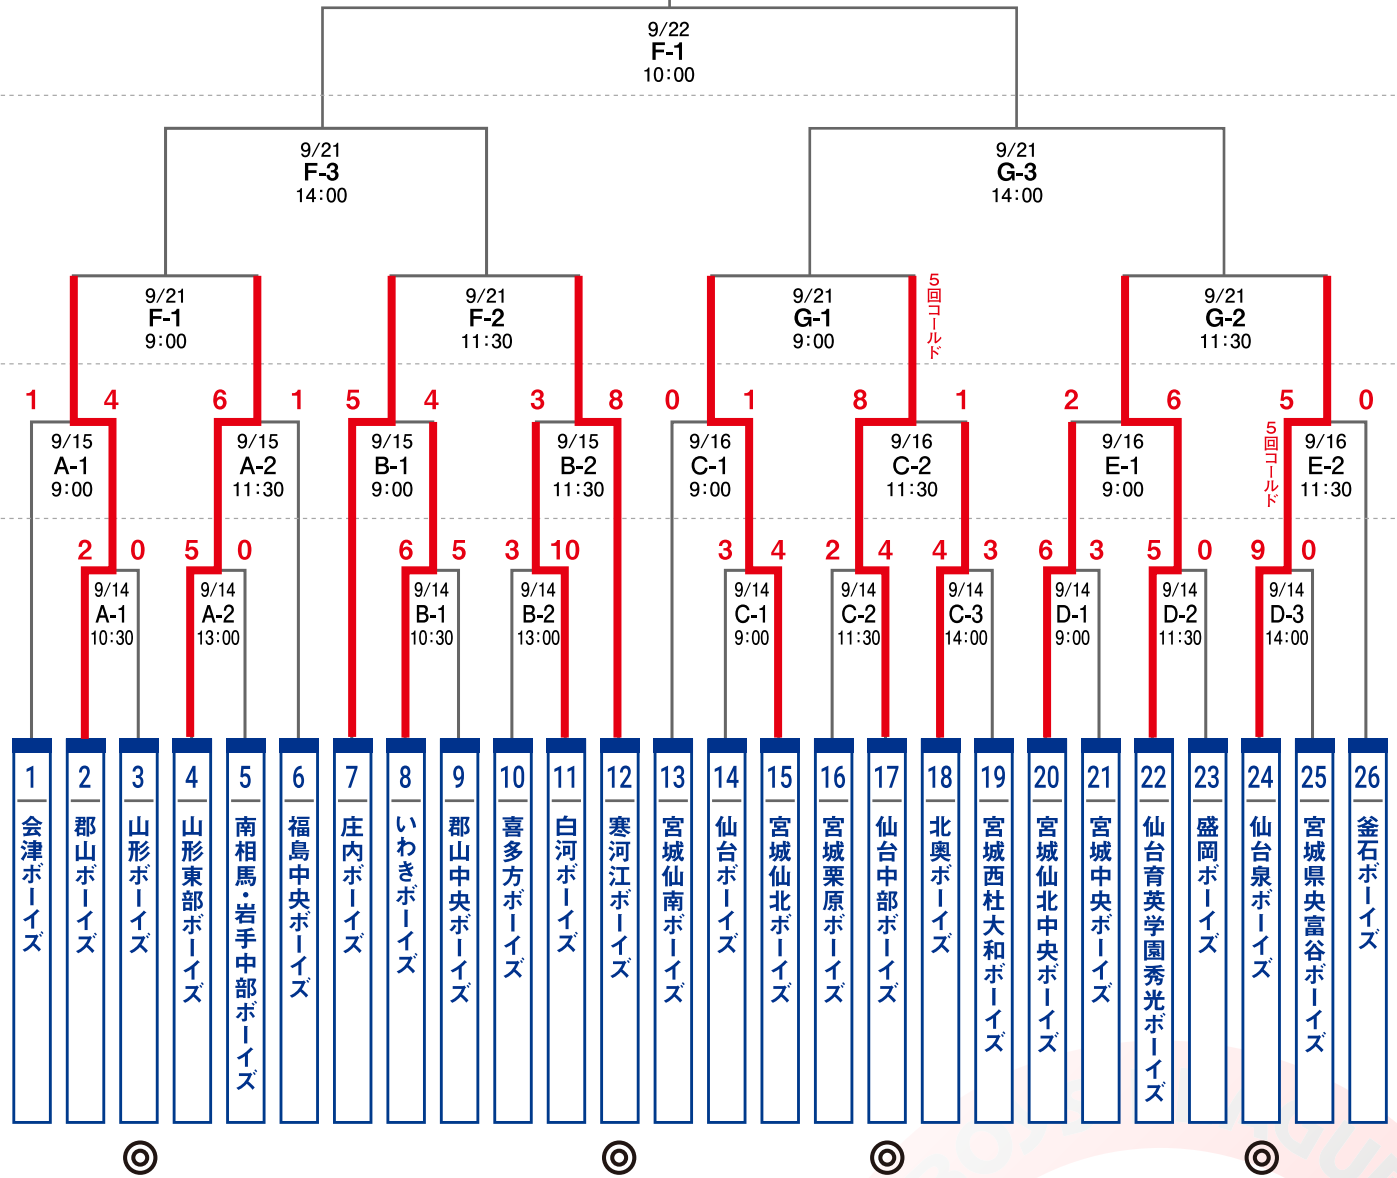

# 第11回 角田商事杯 日本少年野球東北中央支部・東北南支部新人大会

◎：球場責任チーム ※番号の若い方がSBO、後番がスコアボード

## ■ 使用球場

- A球場** 上山市民球場  
山形県上山市けやきの森1-2
- C球場** 宮城広瀬球場  
宮城県仙台市青葉区上愛子字松原39-1
- E球場** 仙台市民球場  
宮城県仙台市宮城野区新田東4-1-1
- G球場** 三本木野球場  
宮城県大崎市三本木桑折沼下23