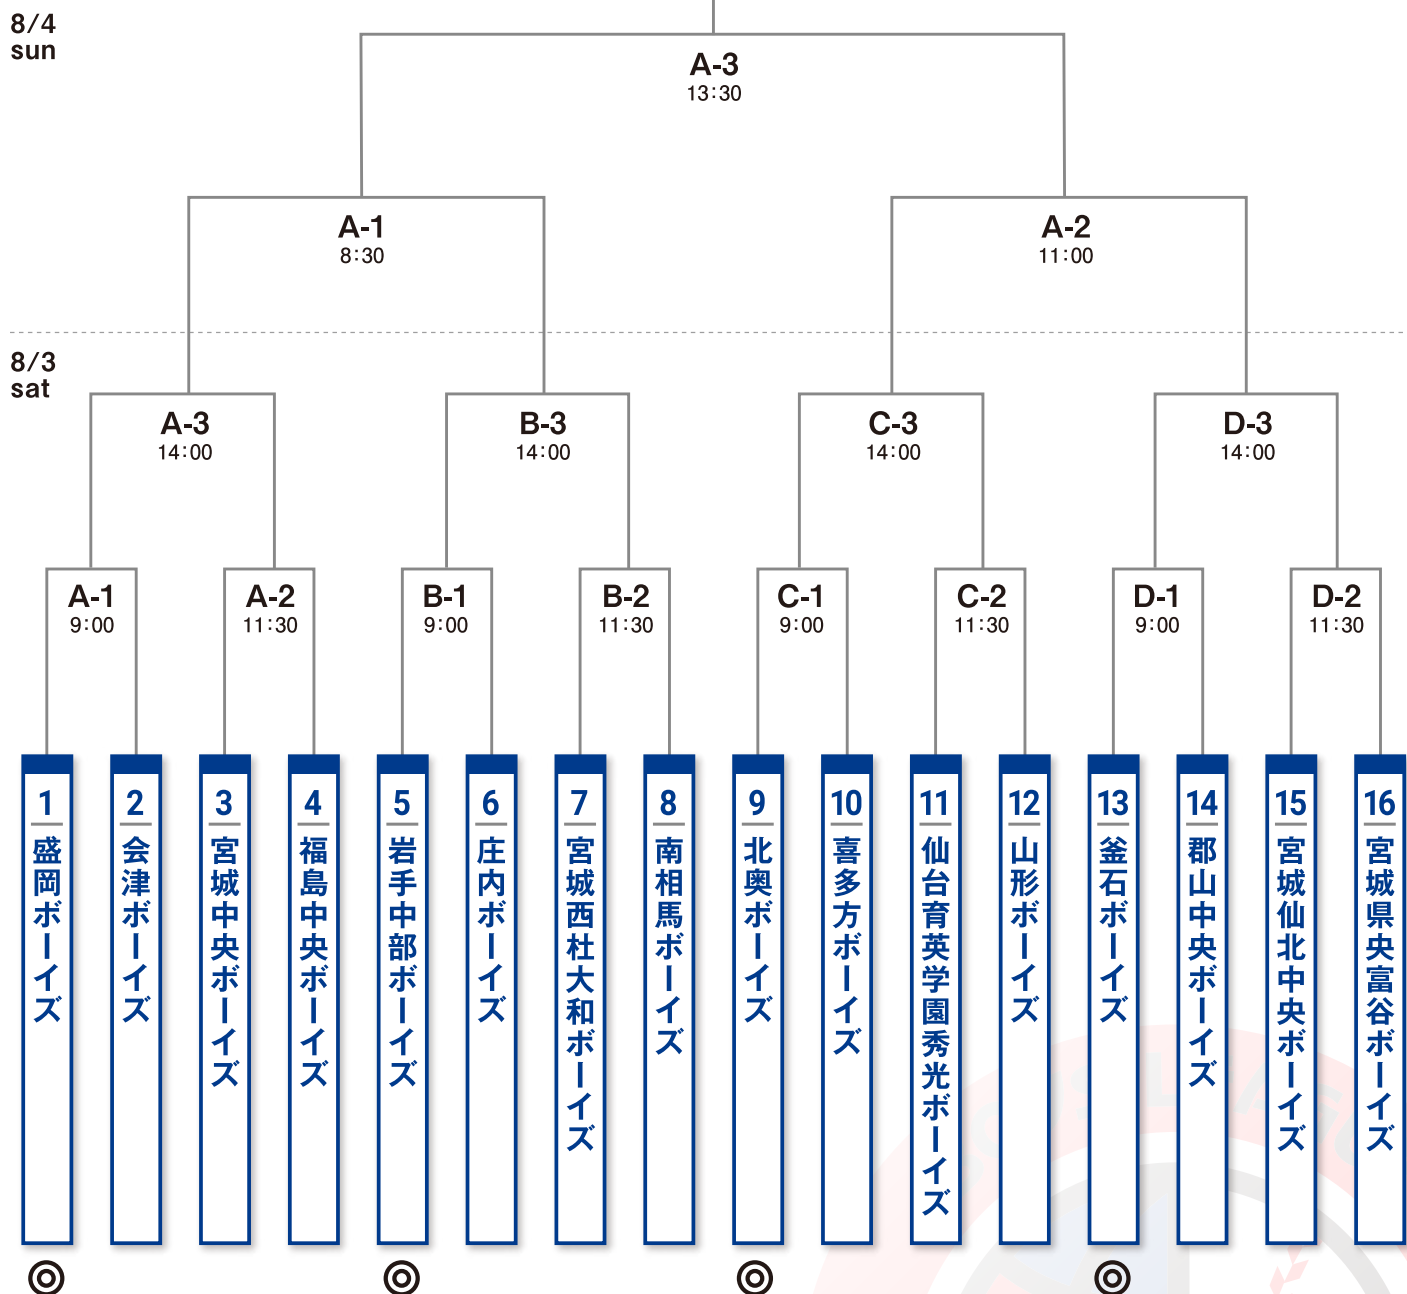

# 第11回 日本少年野球 マツダボール杯 岩手大会

◎：球場責任チーム ※番号の若い方がSBO、後番がスコアボード ※2日目以降の主管チームは、勝ち上がりの若番チームになります。

■ 使用球場

■ 開会式

**A球場**

一関運動公園野球場  
岩手県一関市萩荘字箱清水4-2

**B球場**

大東野球場  
岩手県一関市大東町摺沢上塚ノ沢72

球場分散の為、  
開催いたしません。

**C球場**

室根野球場  
岩手県一関市室根町折壁室下56-1

**D球場**

前沢野球場  
岩手県奥州市前沢区阿部館27-1