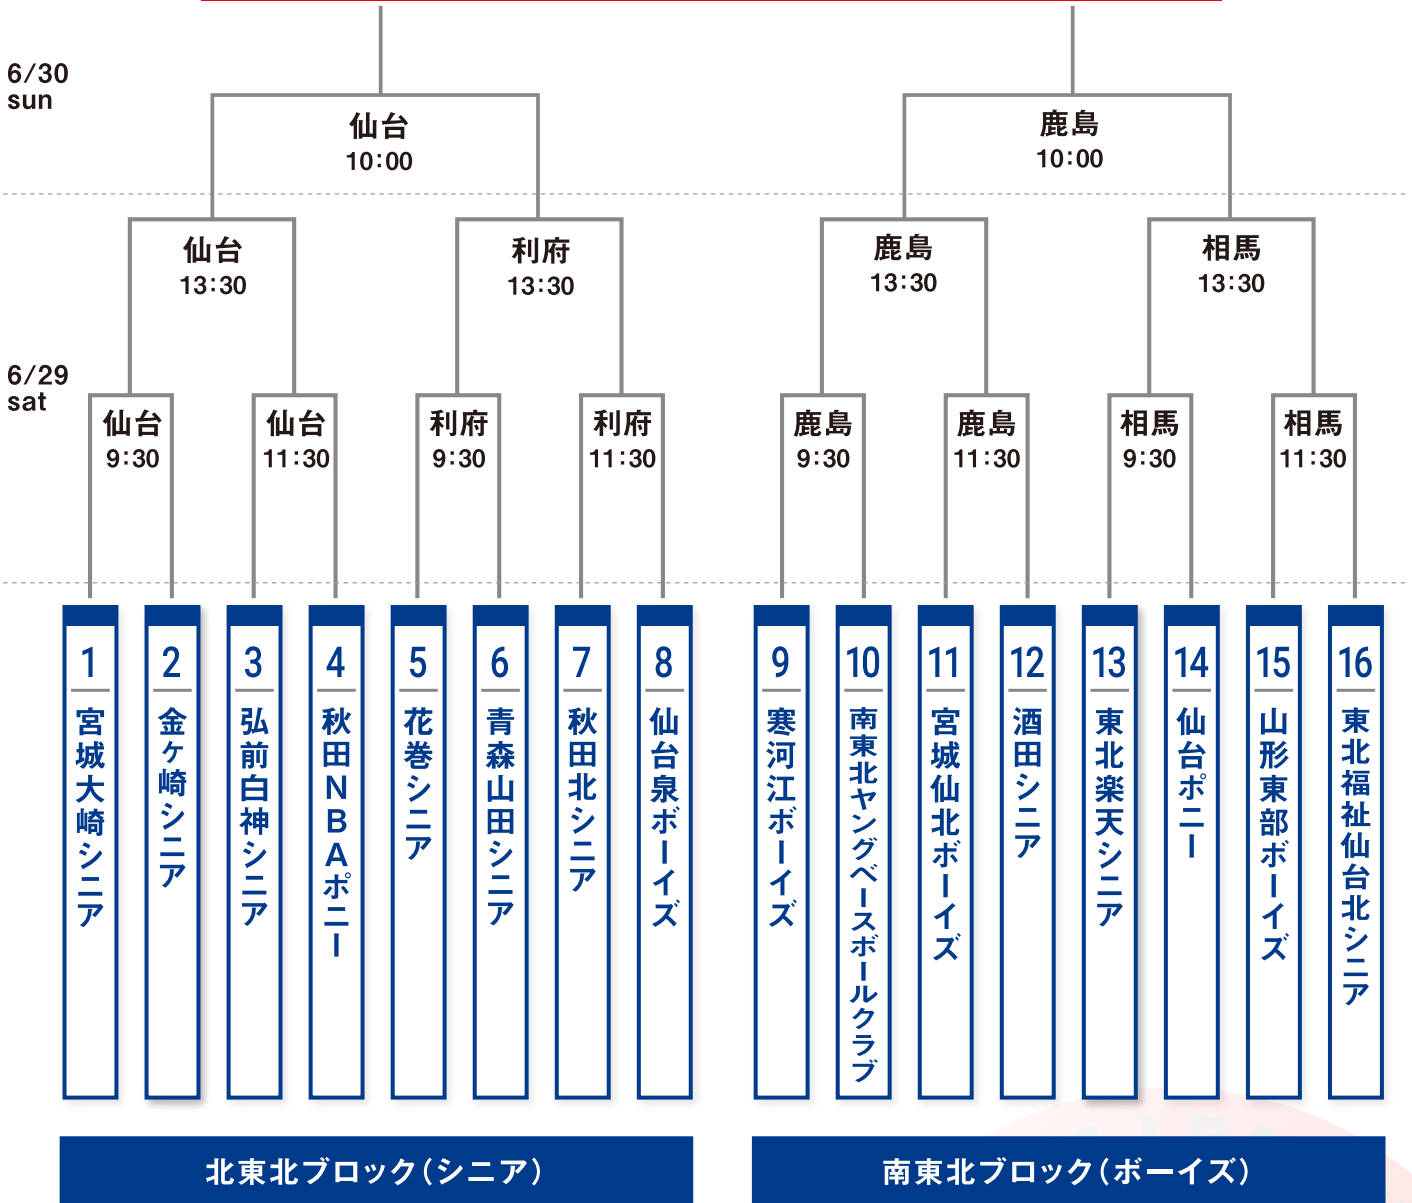

2024全日本中学野球選手権ジャイアンツカップ 東北大会

全日本中学野球選手権出場

※球場担当並びに責任審判は北東北はリトルシニア、南東北はボーイズ ※試合が予備日になった場合は、主管リーグは別途調整

- 使用球場**
- 仙 台 : 仙台市民球場
 - 利 府 : 利府中央公園野球場
 - 鹿 島 台 : 鹿島台中央野球場
 - 石 巻 : 石巻市民球場
 - 涌 谷 : 涌谷スタジアム
 - 三本木 : 三本木球場
 - にっこり : にっこりサンパーク
 - 鹿 島 : みちのく鹿島球場
 - 相 馬 : 南相馬市野球場

- 仙台市宮城野区新田東4-1-1
- 宮城郡利府町青山1-2-4
- 宮城県大崎市鹿島台木間塚福芦335-1
- 宮城県石巻市南境字新小堤18
- 宮城県遠田郡涌谷町字下道27-1
- 宮城県大崎市三本木桑折字沼下25番地3
- 石巻市北上町十三浜字小田93-4
- 福島県南相馬市鹿島区南右田字榎内146-1
- 福島県南相馬市原町区桜井町二丁目166

- **6/30の予備球場**
北東北は利府中央公園野球場
南東北は南相馬球場
- **7/6の予備球場**
北東北は石巻市民球場、鹿島台中央野球場
南東北はみちのく鹿島球場、南相馬市球場
- **7/7の予備球場**
北東北は涌谷スタジアム
南東北はみちのく鹿島球場